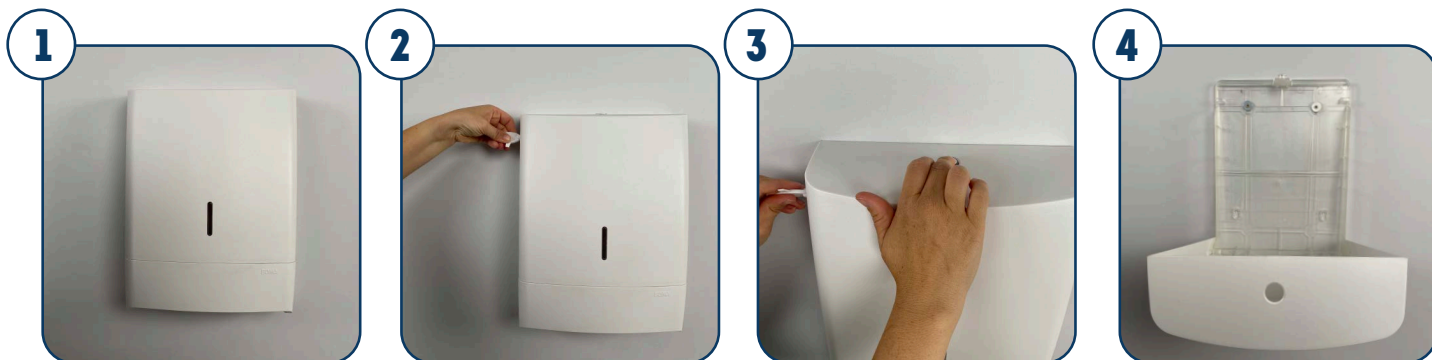

WERKINSTRUCTIE: Admire Handdoekdispenser Multifold

Artikel nr: 774904/ 776904
Vulling: 773228/ 774400/ 774138/
774228

Ontgrendel de dispenser met de sleutel.

Open de dispenser met de knop bovenaan.

De transparante achterzijde zorgt ervoor dat je bestaande boorgaten kan hergebruiken.

Verwijder de wikkel van het pakketje handdoekjes.

Plaats 1 of 2 pakjes Multifold handdoekjes in de dispenser.

Sluit de dispenser.

Zorg ervoor dat het onderste velletje zich gebruiksklaar aandient.

Gebruik het kijkvenster voor inhoudscontrole.