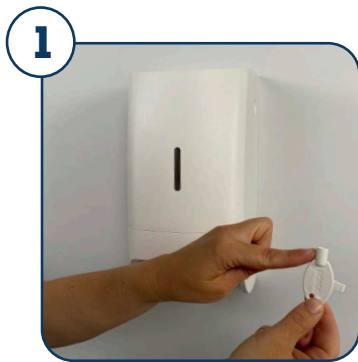

WERKINSTRUCTIE: Admire Toiletroldispenser Duo Doppenrol

Artikelnr: 774901/ 776901
Vulling: 213100

Ontgrendel de dispenser met de sleutel.

Open de dispenser met de drukknop bovenaan.

De transparante achterzijde zorgt ervoor dat je bestaande boorgaten kan hergebruiken.

Plaats de brede dop links.

Plaats de smalle dop rechts.

Plaats 2 rollen toiletpapier boven elkaar in de dispenser.

Onderste rol losmaken en enkele vellen zichtbaar maken onderaan.

Sluit de dispenser.

Mogelijkheid tot sluiten van de dispenser met de sleutel.

Binnenin bevindt zich links het aanpasbaar rem-afrolstelsel voor gereduceerd verbruik.

Wil je de rem meer aanspannen? Dan draai je de knopjes naar rechts hoe hard je de rem wil aanpassen.

Wil je dat het papier vlotter uit de dispenser rolt? Dan span je de rem wat minder aan door de knopjes naar links te draaien.