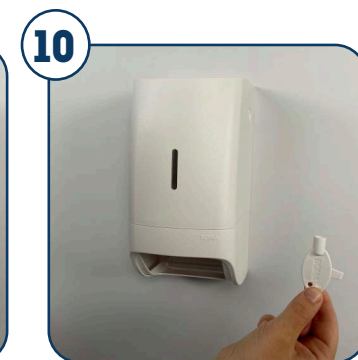

WERKINSTRUCTIE: Admire Toiletroldispenser Duo Doppenrol

Artikelnr: 774901/ 776901
Vulling: 213100

Ontgrendel de dispenser met de sleutel.

Open de dispenser met de drukknop bovenaan.

De transparante achterzijde zorgt ervoor dat je bestaande boorgaten kan hergebruiken.

Plaats de brede dop links.

Plaats de smalle dop rechts.

Plaats 2 rollen toiletpapier boven elkaar in de dispenser.

Onderste rol losmaken en enkele vellen zichtbaar maken onderaan.

Sluit de dispenser.

Mogelijkheid tot sluiten van de dispenser met de sleutel.

Binnenin bevindt zich links het aanpasbaar rem-afrolstelsel voor gereduceerd verbruik.

Wil je de rem meer aanspannen? Dan draai je de knopjes naar rechts hoe hard je de rem wil aanpassen.

Wil je dat het papier vlotter uit de dispenser rolt? Dan span je de rem wat minder aan door de knopjes naar links te draaien.