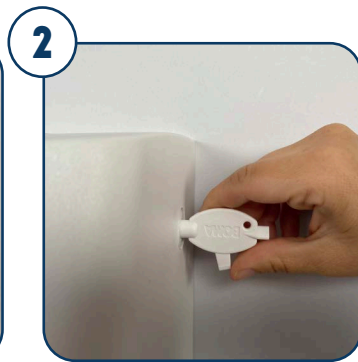

WERKINSTRUCTIE: Admire Toiletroldispenser Duo Doppenrol

Artikelnr: 774901/ 776901
Vulling: 213100

Ontgrendel de dispenser met de sleutel.

Open de dispenser met de drukknop bovenaan.

De transparante achterzijde zorgt ervoor dat je bestaande boorgaten kan hergebruiken.

Plaats de brede dop links.

Plaats de smalle dop rechts.

Plaats 2 rollen toiletpapier boven elkaar in de dispenser.

Onderste rol losmaken en enkele vellen zichtbaar maken onderaan.

Sluit de dispenser.

Mogelijkheid tot sluiten van de dispenser met de sleutel.

Binnenin bevindt zich links het aanpasbaar rem-afrolstelsel voor gereduceerd verbruik.

Wil je de rem meer aanspannen? Dan draai je de knopjes naar rechts hoe hard je de rem wil aanpassen.

Wil je dat het papier vlotter uit de dispenser rolt? Dan span je de rem wat minder aan door de knopjes naar links te draaien.