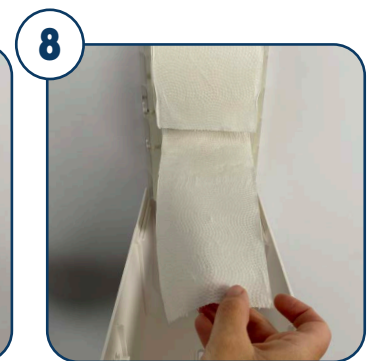

WERKINSTRUCTIE: Admire Toiletroldispenser Duo Doppenrol

Artikelnr: 774901/ 776901
Vulling: 213100

Ontgrendel de dispenser met de sleutel.

Open de dispenser met de drukknop bovenaan.

De transparante achterzijde zorgt ervoor dat je bestaande boorgaten kan hergebruiken.

Plaats de brede dop links.

Plaats de smalle dop rechts.

Plaats 2 rollen toiletpapier boven elkaar in de dispenser.

Onderste rol losmaken en enkele vellen zichtbaar maken onderaan.

Sluit de dispenser.

Mogelijkheid tot sluiten van de dispenser met de sleutel.

Binnenin bevindt zich links het aanpasbaar rem-afrolstelsel voor gereduceerd verbruik.

Wil je de rem meer aanspannen? Dan draai je de knopjes naar rechts hoe hard je de rem wil aanpassen.

Wil je dat het papier vlotter uit de dispenser rolt? Dan span je de rem wat minder aan door de knopjes naar links te draaien.