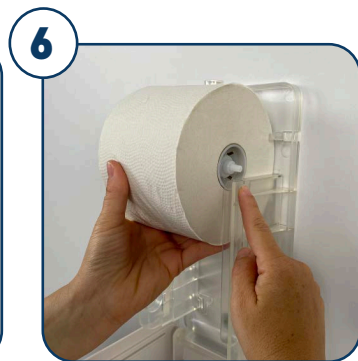

WERKINSTRUCTIE: Admire Toiletroldispenser Duo Doppenrol

Artikelnr: 774901/ 776901
Vulling: 213100

Ontgrendel de dispenser met de sleutel.

Open de dispenser met de drukknop bovenaan.

De transparante achterzijde zorgt ervoor dat je bestaande boorgaten kan hergebruiken.

Plaats de brede dop links.

Plaats de smalle dop rechts.

Plaats 2 rollen toiletpapier boven elkaar in de dispenser.

Onderste rol losmaken en enkele vellen zichtbaar maken onderaan.

Sluit de dispenser.

Mogelijkheid tot sluiten van de dispenser met de sleutel.

Binnenin bevindt zich links het aanpasbaar rem-afrolstelsel voor gereduceerd verbruik.

Wil je de rem meer aanspannen? Dan draai je de knopjes naar rechts hoe hard je de rem wil aanpassen.

Wil je dat het papier vlotter uit de dispenser rolt? Dan span je de rem wat minder aan door de knopjes naar links te draaien.