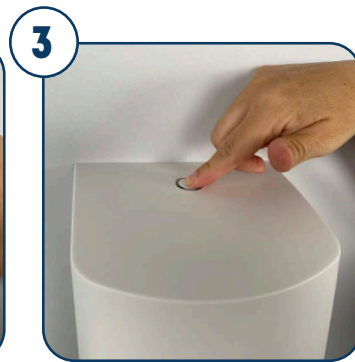

WERKINSTRUCTIE: Admire Toiletroldispenser Duo Doppenrol

Artikelnr: 774901/ 776901
Vulling: 213100

Ontgrendel de dispenser met de sleutel.

Open de dispenser met de drukknop bovenaan.

De transparante achterzijde zorgt ervoor dat je bestaande boorgaten kan hergebruiken.

Plaats de brede dop links.

Plaats de smalle dop rechts.

Plaats 2 rollen toiletpapier boven elkaar in de dispenser.

Onderste rol losmaken en enkele vellen zichtbaar maken onderaan.

Sluit de dispenser.

Mogelijkheid tot sluiten van de dispenser met de sleutel.

Binnenin bevindt zich links het aanpasbaar rem-afrolstelsel voor gereduceerd verbruik.

Wil je de rem meer aanspannen? Dan draai je de knopjes naar rechts hoe hard je de rem wil aanpassen.

Wil je dat het papier vlotter uit de dispenser rolt? Dan span je de rem wat minder aan door de knopjes naar links te draaien.