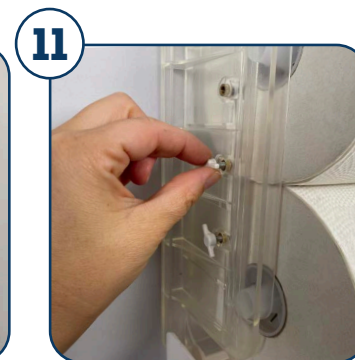

WERKINSTRUCTIE: Admire Toiletroldispenser Duo Doppenrol

Artikelnr: 774901/ 776901
Vulling: 213100

Ontgrendel de dispenser met de sleutel.

Open de dispenser met de drukknop bovenaan.

De transparante achterzijde zorgt ervoor dat je bestaande boorgaten kan hergebruiken.

Plaats de brede dop links.

Plaats de smalle dop rechts.

Plaats 2 rollen toiletpapier boven elkaar in de dispenser.

Onderste rol losmaken en enkele vellen zichtbaar maken onderaan.

Sluit de dispenser.

Mogelijkheid tot sluiten van de dispenser met de sleutel.

Binnenin bevindt zich links het aanpasbaar rem-afrolstelsel voor gereduceerd verbruik.

Wil je de rem meer aanspannen? Dan draai je de knopjes naar rechts hoe hard je de rem wil aanpassen.

Wil je dat het papier vlotter uit de dispenser rolt? Dan span je de rem wat minder aan door de knopjes naar links te draaien.