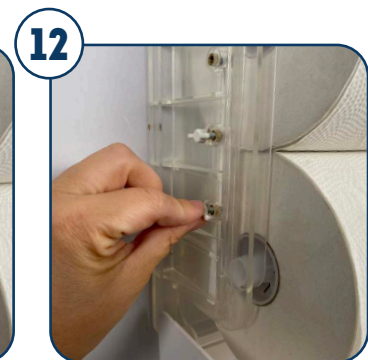

WERKINSTRUCTIE: Admire Toiletroldispenser Duo Doppenrol

Artikelnr: 774901/ 776901
Vulling: 213100

Ontgrendel de dispenser met de sleutel.

Open de dispenser met de drukknop bovenaan.

De transparante achterzijde zorgt ervoor dat je bestaande boorgaten kan hergebruiken.

Plaats de brede dop links.

Plaats de smalle dop rechts.

Plaats 2 rollen toiletpapier boven elkaar in de dispenser.

Onderste rol losmaken en enkele vellen zichtbaar maken onderaan.

Sluit de dispenser.

Mogelijkheid tot sluiten van de dispenser met de sleutel.

Binnenin bevindt zich links het aanpasbaar rem-afrolstelsel voor gereduceerd verbruik.

Wil je de rem meer aanspannen? Dan draai je de knopjes naar rechts hoe hard je de rem wil aanpassen.

Wil je dat het papier vlotter uit de dispenser rolt? Dan span je de rem wat minder aan door de knopjes naar links te draaien.