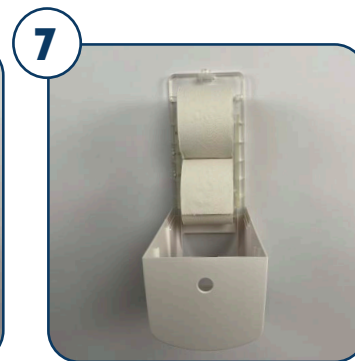

WERKINSTRUCTIE: Admire Toiletroldispenser Duo Doppenrol

Artikelnr: 774901/ 776901
Vulling: 213100

Ontgrendel de dispenser met de sleutel.

Open de dispenser met de drukknop bovenaan.

De transparante achterzijde zorgt ervoor dat je bestaande boorgaten kan hergebruiken.

Plaats de brede dop links.

Plaats de smalle dop rechts.

Plaats 2 rollen toiletpapier boven elkaar in de dispenser.

Onderste rol losmaken en enkele vellen zichtbaar maken onderaan.

Sluit de dispenser.

Mogelijkheid tot sluiten van de dispenser met de sleutel.

Binnenin bevindt zich links het aanpasbaar rem-afrolstelsel voor gereduceerd verbruik.

Wil je de rem meer aanspannen? Dan draai je de knopjes naar rechts hoe hard je de rem wil aanpassen.

Wil je dat het papier vlotter uit de dispenser rolt? Dan span je de rem wat minder aan door de knopjes naar links te draaien.