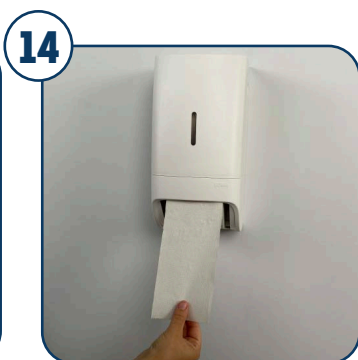

WERKINSTRUCTIE: Admire Toiletroldispenser Duo Doppenrol

Artikelnr: 774901/ 776901
Vulling: 213100

Ontgrendel de dispenser met de sleutel.

Open de dispenser met de drukknop bovenaan.

De transparante achterzijde zorgt ervoor dat je bestaande boorgaten kan hergebruiken.

Plaats de brede dop links.

Plaats de smalle dop rechts.

Plaats 2 rollen toiletpapier boven elkaar in de dispenser.

Onderste rol losmaken en enkele vellen zichtbaar maken onderaan.

Sluit de dispenser.

Mogelijkheid tot sluiten van de dispenser met de sleutel.

Binnenin bevindt zich links het aanpasbaar rem-afrolstelsel voor gereduceerd verbruik.

Wil je de rem meer aanspannen? Dan draai je de knopjes naar rechts hoe hard je de rem wil aanpassen.

Wil je dat het papier vlotter uit de dispenser rolt? Dan span je de rem wat minder aan door de knopjes naar links te draaien.

V1_19/04/2023

Gebruik het kijkvenster voor inhoudscontrole.

INSTRUCTIEVIDEO