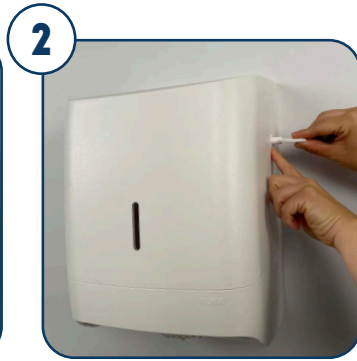

## WERKINSTRUCTIE: Admire Midi Centerfeed Dispenser

**Arikel nr:** 774951/ 776951  
**Vulling:** 774728/  
774001/773004/773105

Ontgrendel de dispenser met de sleutel.

Dispenser openen met drukknop bovenaan.

De transparante achterzijde zorgt ervoor dat je bestaande boorgaten kan hergebruiken.

Verwijder de kartonnen koker van de midi poetsrol.

Neem het papier centraal uit de rol.

Schuif het papier door de gekartelde afscheurrand van de dispenser.

Sluit de dispenser.

Mogelijkheid tot sluiten van de dispenser met de sleutel.

Neem het papier schuin naar beneden uit de dispenser en scheur het af.

Gebruik het inzichtvenster voor inhoudscontrole.