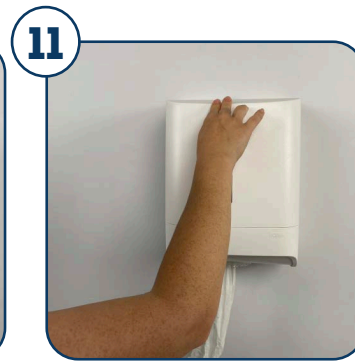

## WERKINSTRUCTIE: Admire Midi Centerfeed Dispenser

**Arikel nr:** 774951/ 776951  
**Vulling:** 774728/  
774001/773004/773105

Ontgrendel de dispenser met de sleutel.

Dispenser openen met drukknop bovenaan.

De transparante achterzijde zorgt ervoor dat je bestaande boorgaten kan hergebruiken.

Verwijder de kartonnen koker van de midi poetsrol.

Neem het papier centraal uit de rol.

Schuif het papier door de gekartelde afscheurrand van de dispenser.

Sluit de dispenser.

Mogelijkheid tot sluiten van de dispenser met de sleutel.

Neem het papier schuin naar beneden uit de dispenser en scheur het af.

Gebruik het inzichtvenster voor inhoudscontrole.