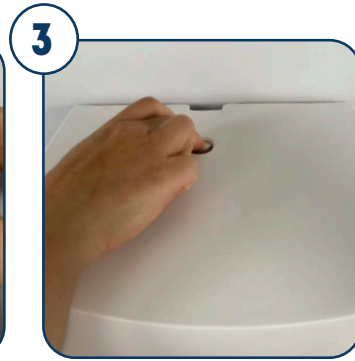

## WERKINSTRUCTIE: Admire Midi Centerfeed Dispenser

**Arikel nr:** 774951/ 776951  
**Vulling:** 774728/  
774001/773004/773105

Ontgrendel de dispenser met de sleutel.

Dispenser openen met drukknop bovenaan.

De transparante achterzijde zorgt ervoor dat je bestaande boorgaten kan hergebruiken.

Verwijder de kartonnen koker van de midi poetsrol.

Neem het papier centraal uit de rol.

Schuif het papier door de gekartelde afscheurrand van de dispenser.

Sluit de dispenser.

Mogelijkheid tot sluiten van de dispenser met de sleutel.

Neem het papier schuin naar beneden uit de dispenser en scheur het af.

Gebruik het inzichtvenster voor inhoudscontrole.