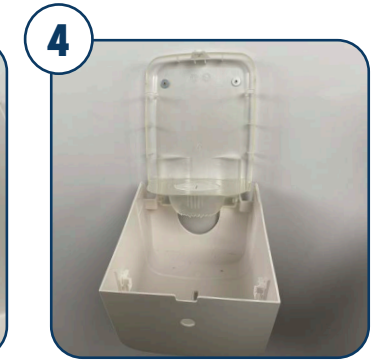

## WERKINSTRUCTIE: Admire Midi Centerfeed Dispenser

**Arikel nr:** 774951/ 776951  
**Vulling:** 774728/  
774001/773004/773105

Ontgrendel de dispenser met de sleutel.

Dispenser openen met drukknop bovenaan.

De transparante achterzijde zorgt ervoor dat je bestaande boorgaten kan hergebruiken.

Verwijder de kartonnen koker van de midi poetsrol.

Neem het papier centraal uit de rol.

Schuif het papier door de gekartelde afscheurrand van de dispenser.

Sluit de dispenser.

Mogelijkheid tot sluiten van de dispenser met de sleutel.

Neem het papier schuin naar beneden uit de dispenser en scheur het af.

Gebruik het inzichtvenster voor inhoudscontrole.