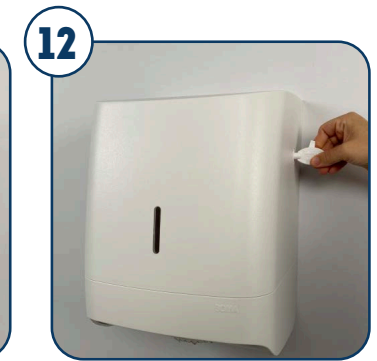

## WERKINSTRUCTIE: Admire Midi Centerfeed Dispenser

**Arikel nr:** 774951/ 776951  
**Vulling:** 774728/  
774001/773004/773105

Ontgrendel de dispenser met de sleutel.

Dispenser openen met drukknop bovenaan.

De transparante achterzijde zorgt ervoor dat je bestaande boorgaten kan hergebruiken.

Verwijder de kartonnen koker van de midi poetsrol.

Neem het papier centraal uit de rol.

Schuif het papier door de gekartelde afscheurrand van de dispenser.

Sluit de dispenser.

Mogelijkheid tot sluiten van de dispenser met de sleutel.

Neem het papier schuin naar beneden uit de dispenser en scheur het af.

Gebruik het inzichtvenster voor inhoudscontrole.