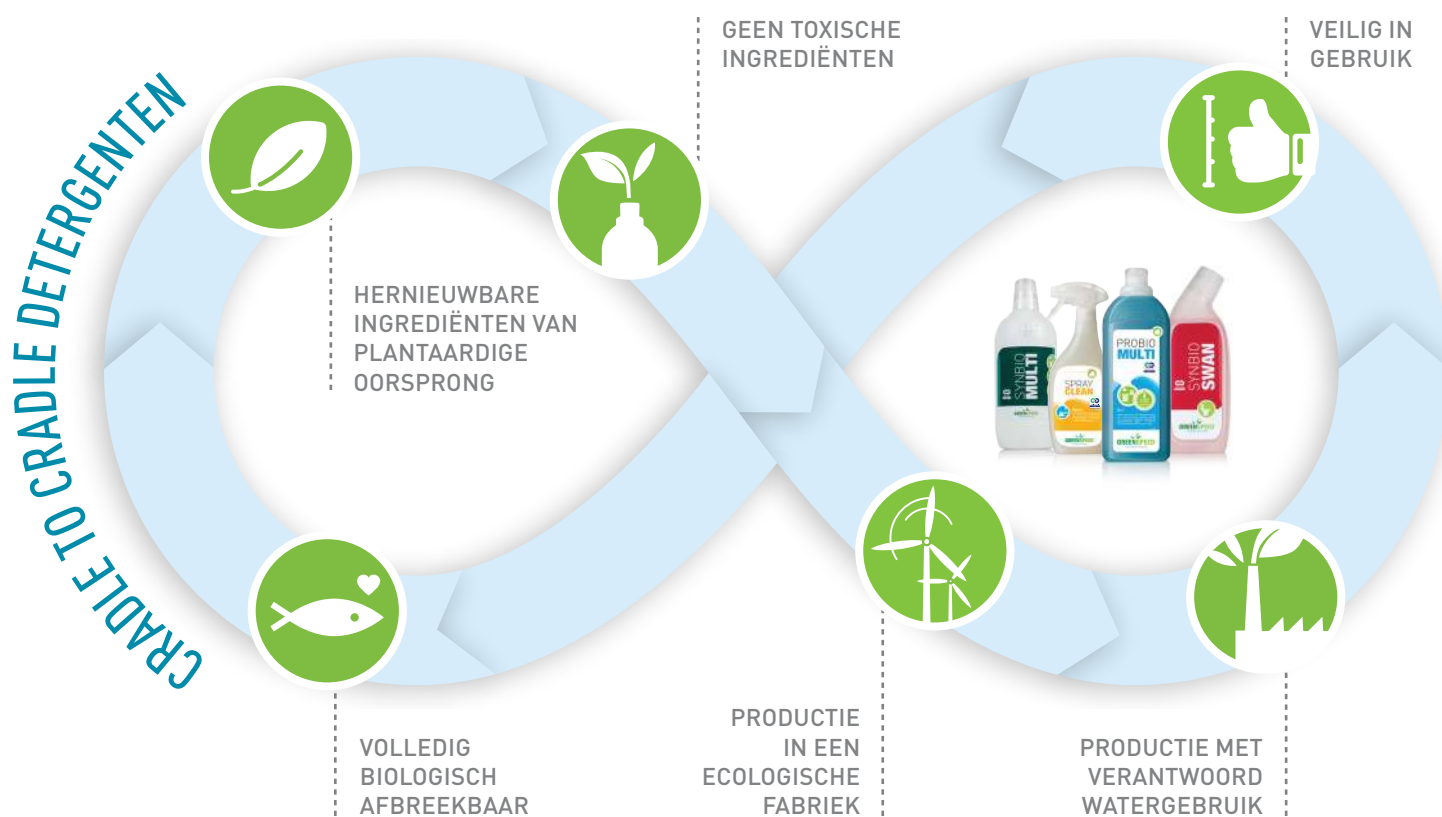

BIOLOGISCHE KRINGLOOP